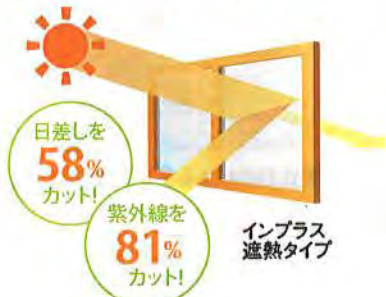

期間中、断熱内窓インプラスのリフォームをすると
抽選で素敵なプレゼントが当たります!(応募の詳細は裏面へ)

ご存知ですか? 住まいの断熱・遮熱性を高めることが節電につながります!

今ある窓に、後付けて内窓をプラスして断熱性アップ。

インプラス 今ある窓

たったこれだけで取付け完了!

インプラス 住宅エコポイント対象製品

出典: (社)日本建材産業協会 省エネルギー建材普及センター 「21世紀の住宅」には、開口部の断熱を...!より、平成4年省エネ基準で建てた住宅モデルにおける値

インプラス遮熱タイプは夏の節電におすすめ。

夏はインプラス遮熱タイプを使用することにより、外からの日差しや紫外線をカットすることで冷房効率を高めます。また内窓は優れた断熱性で冬にも大きな効果を発揮します。

もちろん冬も断熱効果で冷暖房費を削減。

遮熱&断熱効果で
たとえば
10年間で約**113,200**円の節約に!

1窓 約1時間の簡単取付け。

マンションなどにもオススメです。

今ある窓はそのまま。大がかりな工事は不要です。

インプラスで住宅エコポイントがもらえます!

2011年7月31日工事着工分までが対象

インプラス (内窓の設置)

- 大 18,000ポイント
- 中 12,000ポイント
- 小 7,000ポイント

さらに窓と合わせてリフォームすればポイント加算

- 節水トイレ + 20,000ポイント
- 高断熱浴槽 + 20,000ポイント

住宅エコポイントは様々なサービスや商品の他、追加のリフォーム工事費用にも使えます。※詳しくはお問い合わせください。