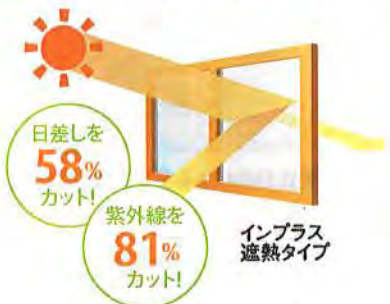

## キャンペーン

お得な住宅エコポイントは

7月未まで

まもなく終了です

キャンペーン期間 2011年6月1日(水)～7月31日(日)

期間中、断熱内窓インプラスのリフォームをすると  
抽選で素敵なプレゼントが当たります!(応募の詳細は裏面へ)

ご存知ですか? 住まいの断熱・遮熱性を高めることが節電につながります!

出典: (社)日本建材産業協会 省エネルギー建材普及センター 「21世紀の住宅」には、開口部の断熱を...!より、平成4年省エネ基準で建てた住宅モデルにおける例

インプラス遮熱タイプは夏の節電におすすめ。

夏はインプラス遮熱タイプを使用することにより、外からの日差しや紫外線をカットすることで冷房効率を高めます。また内窓は優れた断熱性で冬にも大きな効果を発揮します。

もちろん冬も断熱効果で冷暖房費を削減。

1窓 約1時間の簡単取付け。

インプラスで住宅エコポイントがもらえます!

2011年7月31日工事着工分までが対象

- インプラス (内窓の設置)
- 大 18,000ポイント
  - 中 12,000ポイント
  - 小 7,000ポイント

- さらに窓と合わせてリフォームすればポイント加算
- 節水トイレ + 20,000ポイント
  - 高断熱浴槽 + 20,000ポイント

住宅エコポイントは様々なサービスや商品の他、追加のリフォーム工事費用にも使えます。 ※詳しくはお問い合わせください。

※断熱・遮熱効果は断熱・遮熱性能のインプラスの場合、東京戸建て住宅【既築案件】の断熱性能(熱負荷計算ソフト[SMASH for Windows] (財)建築環境・省エネルギー機構)を用いて、エアコンによる年間冷暖房負荷を算出。住宅モデル「自立型断熱住宅」への設計ガイドラインケーススタディモデル、2層建て、延べ床面積1,207㎡、開口率26.8%住宅断熱仕様(省エネ基準555年)適合レベルの断熱性能(断熱性能)を有するエアコン(COP:3.0、断熱性能(断熱性能)はオフ、暖房20℃、冷房26℃)を比較。東京の標準的な窓(9号窓)の内窓(断熱・遮熱性能)を比較。